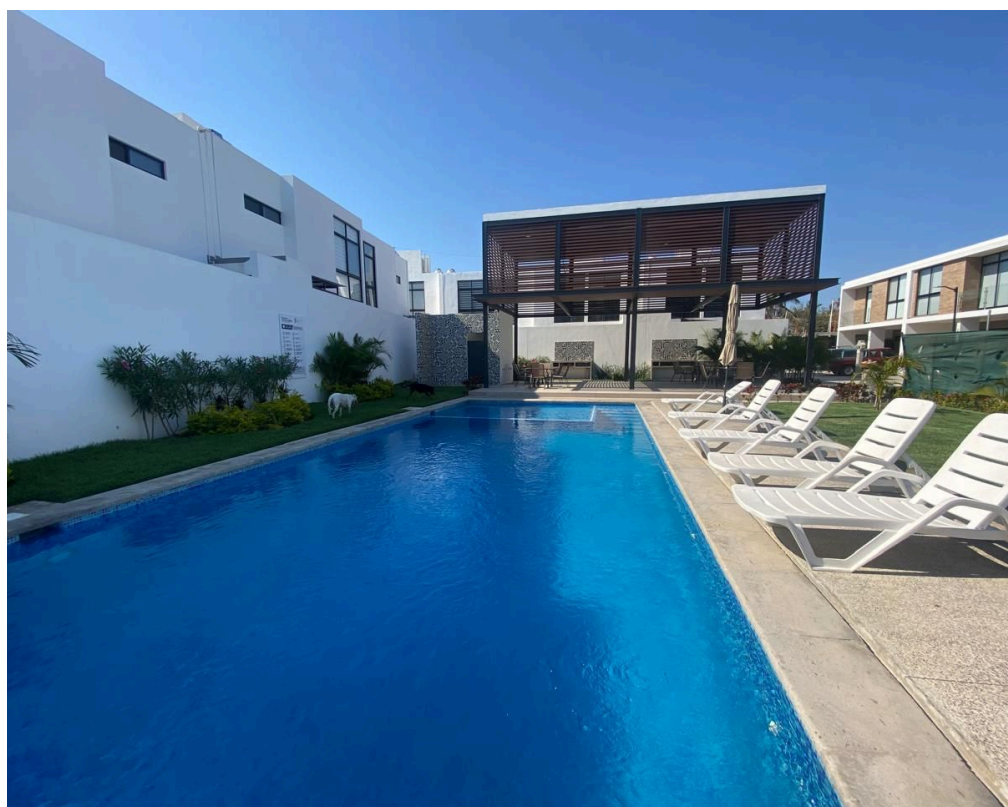

**RENTA LARGO PLAZO**  
**\$18,000 MXN MENSUALES**

**PORTO RESIDENCIAL**

*Jarretaderas, Nayarit*

 3 Recámaras

 2.5 Baños

 Jarretaderas, Nayarit

 Casa

 90.65 m<sup>2</sup>