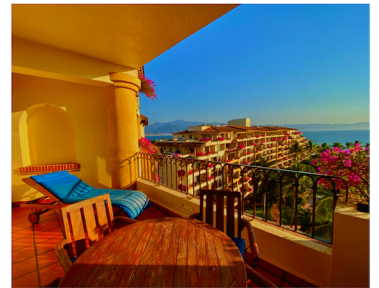

RENTA
VACACIONAL

VELAS VALLARTA

Marina Vallarta

Alberca

Cancha de Tenis

Estacionamiento

Áreas Verdes

Acceso A Playa

Restaurant / Snack Bar

Marina Vallarta

6 PAX

Tipo Condo

2 Recámaras

2 Baños Completos

TEMPORADA /SEASON	DÍA / DAY	SEMANA/WEEK	MES/MONTH
Alta / High (Dic. a Abril / Dec. to April)	\$5,000.- MXN	\$35,000.- MXN	\$76,000.- MXN
Baja / Low (Mayo a Nov / May to Nov)	\$4,500.- MXN	\$31,500.- MXN	\$56,000.- MXN
Días Festivos / Holidays	\$6,500.- MXN	\$45,500.- MXN	-