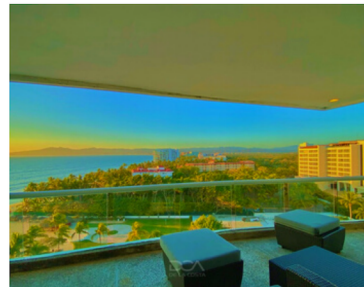

RENTA
VACACIONAL

DEPARTAMENTO VILLA MAGNA

Nuevo Vallarta

Alberca

Seguridad 24 Hrs.

1 Estacionamiento
Asignado

Áreas Verdes

Acceso A Playa