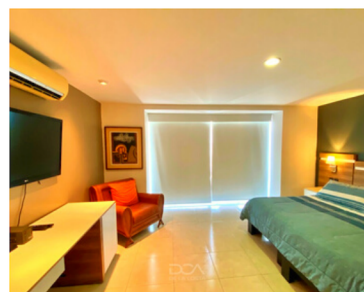

RENTA
VACACIONAL

DEPARTAMENTO VILLA MAGNA

Nuevo Vallarta

Alberca

Seguridad 24 Hrs.

1 Estacionamiento
Asignado

Áreas Verdes

Acceso A Playa

Nuevo Vallarta

8 personas

Tipo Condo

3 Recámaras
+ Estudio

4.5 Baños

TEMPORADA /SEASON	DÍA / DAY	SEMANA/WEEK	MES/MONTH
Alta / High (Dic. a Abril / Dec. to April)	-	$70,000.- MXN	$165,000.- MXN
Baja / Low (Mayo a Nov / May to Nov)	-	$70,000.- MXN	$165,000.- MXN
Días Festivos / Holidays	-	$80,500.- MXN	-

e-mail: info@dcarealty.com

+52 322 22 130 39