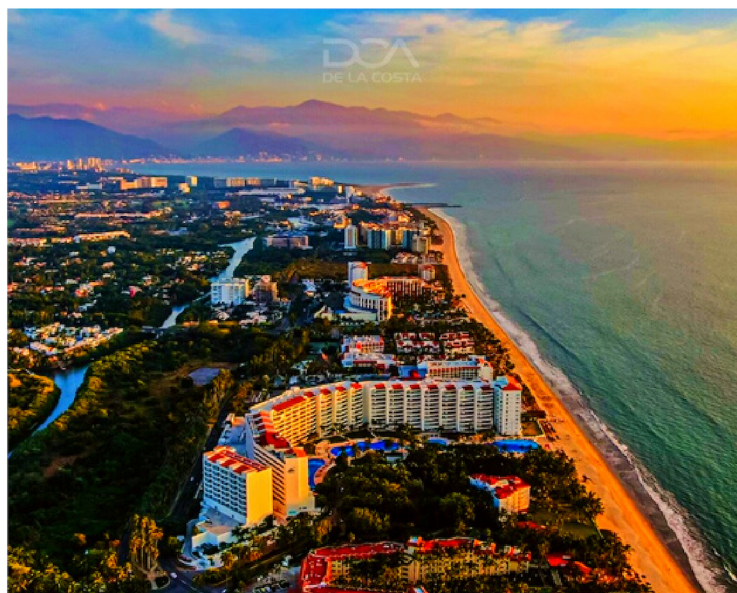

RENTA
VACACIONAL

DEPARTAMENTO VILLA MAGNA

Nuevo Vallarta

Alberca

Seguridad 24 Hrs.

1 Estacionamiento
Asignado

Áreas Verdes

Acceso A Playa