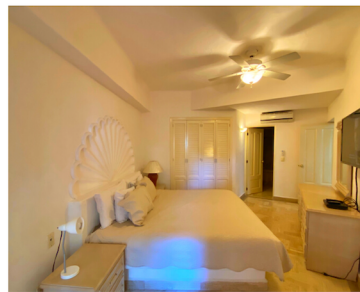

RENTA
VACACIONAL

VELAS VALLARTA

Marina Vallarta

Alberca

Cancha de Tenis

Estacionamiento

Áreas Verdes

Acceso A Playa

Restaurant / Snack Bar

Marina Vallarta

6 PAX

Tipo Condo

2 Recámaras

2 Baños Completos

TEMPORADA / SEASON	DÍA / DAY	SEMANA / WEEK	MES / MONTH
Alta / High (Dic. a Abril / Dec. to April)	$5,600.- MXN	$39,000.- MXN	$76,000.- MXN
Baja / Low (Mayo a Nov / May to Nov)	$4,500.- MXN	$31,500.- MXN	$56,000.- MXN
Días Festivos / Holidays	$6,500.- MXN	$45,500.- MXN	-

e-mail: info@dcarealty.com

+52 322 22 130 39